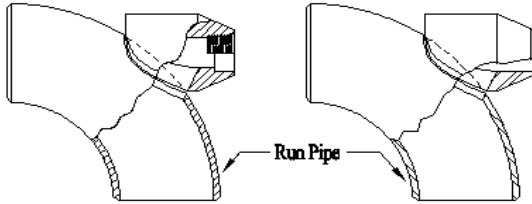

**OCTOBER 15 , 2018**

**LONG RADIUS 90 DEGREE ELBOW CONNECTIONS**

OUTLET SIZE	3000# THREAD	3000# SOCKET	6000# THREAD	6000# SOCKET	STD/XS B-W
1/4	AVAIL	AVAIL	AVAIL	AVAIL	AVAIL
3/8	AVAIL	AVAIL	AVAIL	AVAIL	AVAIL
1/2	43.68	65.70	95.23	102.25	87.18
3/4	51.77	66.93	104.56	112.37	102.87
1	57.24	71.22	123.26	138.49	112.21
1-1/4	AVAIL	AVAIL	AVAIL	AVAIL	AVAIL
1-1/2	126.68	149.86	166.73	185.54	183.38
2	142.47	166.97	AVAIL	AVAIL	209.39
2-1/2	AVAIL	AVAIL	AVAIL	AVAIL	463.25
3	AVAIL	AVAIL	AVAIL	AVAIL	680.59
4	AVAIL	AVAIL	AVAIL	AVAIL	912.51

Short radius available POA

Size on Size POA

**LATERAL CONNECTIONS**

OUTLET SIZE	3000# THREAD	3000# SOCKET	6000# THREAD	6000# SOCKET	STD/XS B-W
1/4	AVAIL	AVAIL	AVAIL	AVAIL	AVAIL
3/8	AVAIL	AVAIL	AVAIL	AVAIL	AVAIL
1/2	129.23	AVAIL	AVAIL	AVAIL	AVAIL
3/4	131.68	AVAIL	AVAIL	AVAIL	AVAIL
1	141.12	AVAIL	AVAIL	AVAIL	AVAIL
1-1/4	AVAIL	AVAIL	AVAIL	AVAIL	AVAIL
1-1/2	256.01	AVAIL	AVAIL	AVAIL	AVAIL
2	489.01	AVAIL	AVAIL	AVAIL	AVAIL
2-1/2	AVAIL	AVAIL	AVAIL	AVAIL	AVAIL
3	AVAIL	AVAIL	AVAIL	AVAIL	AVAIL
4	AVAIL	AVAIL	AVAIL	AVAIL	AVAIL

**NIPPLE CONNECTIONS 3 1/2" LONG \***

OUTLET SIZE	EXTRA STRONG PLAIN END	XXS/S160 PLAIN END	EXTRA STRONG THREADED	XXS/S160 THREADED
1/2	150.78	187.32	176.51	187.32
3/4	168.66	218.60	261.91	250.18
1	230.55	309.11	283.62	340.32
1-1/4	AVAIL	AVAIL	AVAIL	AVAIL
1-1/2	430.87	470.78	409.47	477.50
2	435.21	488.15	437.94	581.24